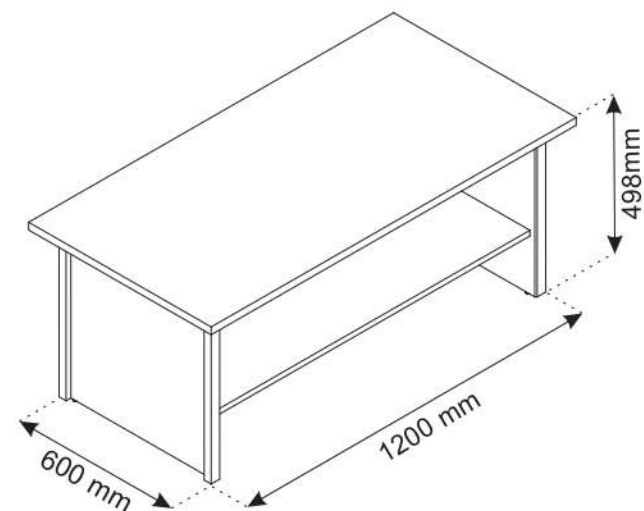

# CONRAD 120

KÓD	ROZMĚR				BALÍČEK
001	1200	600	22	1	1/1
002	1036	460	16	1	1/1
003	473	500	16/32/32	2	1/1
004	1036	100	16	1	1/1
PŘÍSLUŠENSTVÍ				1	1/1

<p>10x f1 Ø8x30</p> 	<p>10x r1 15x12</p> 	<p>10x r16 Ø5x24</p> 	<p>4x k1</p> 
<p>10x s2</p> 	<p>1x z1</p> 		