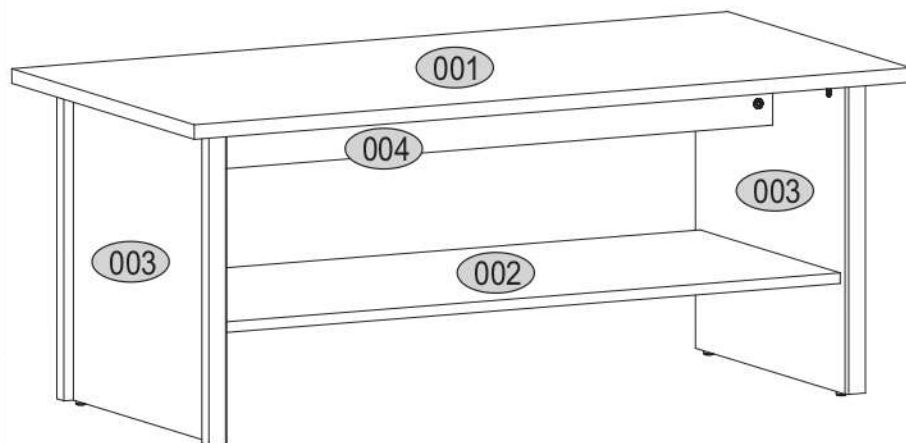

# CONRAD 120

KÓD	ROZMĚR				BALÍČEK
001	1200	600	22	1	1/1
002	1036	460	16	1	1/1
003	473	500	16/32/32	2	1/1
004	1036	100	16	1	1/1
PŘÍSLUŠENSTVÍ				1	1/1

<p>10x f1 Ø8x30</p> 	<p>10x r1 15x12</p> 	<p>10x r16 Ø5x24</p> 	<p>4x k1</p> 
<p>10x s2</p> 	<p>1x z1</p> 		